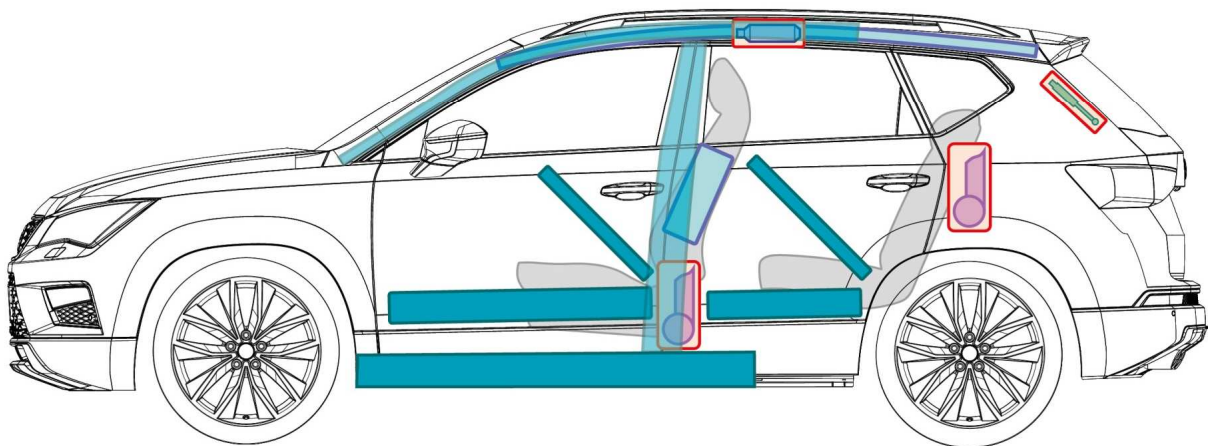

CUPRA ATECA

(AB 2018)

CUPRA ATECA

LEGENDE

	Airbag		Karosserie- verstärkung		Steuergerät für Airbag
	Gas generator		Kraftstoff- tank		Batterie
	Gurtstraffer		Gasdruck- dämpfer		