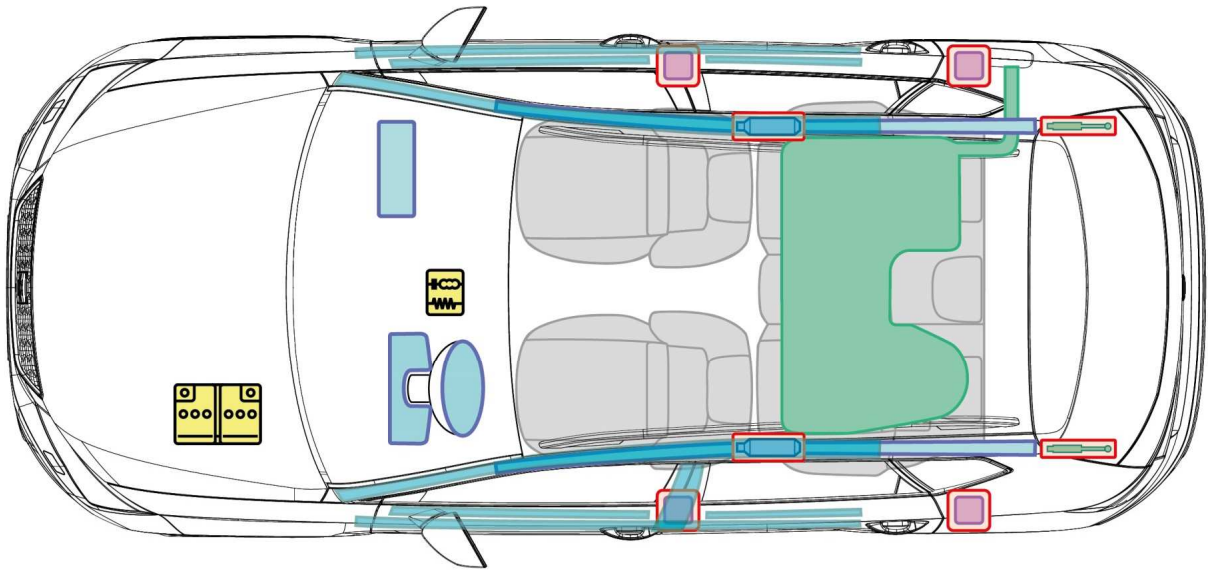

CUPRA ATECA

(AB 2018)

CUPRA ATECA

LEGENDE

	Airbag		Karosserie- verstärkung		Steuergerät für Airbag
	Gas generator		Kraftstoff- tank		Batterie
	Gurtstraffer		Gasdruck- dämpfer		